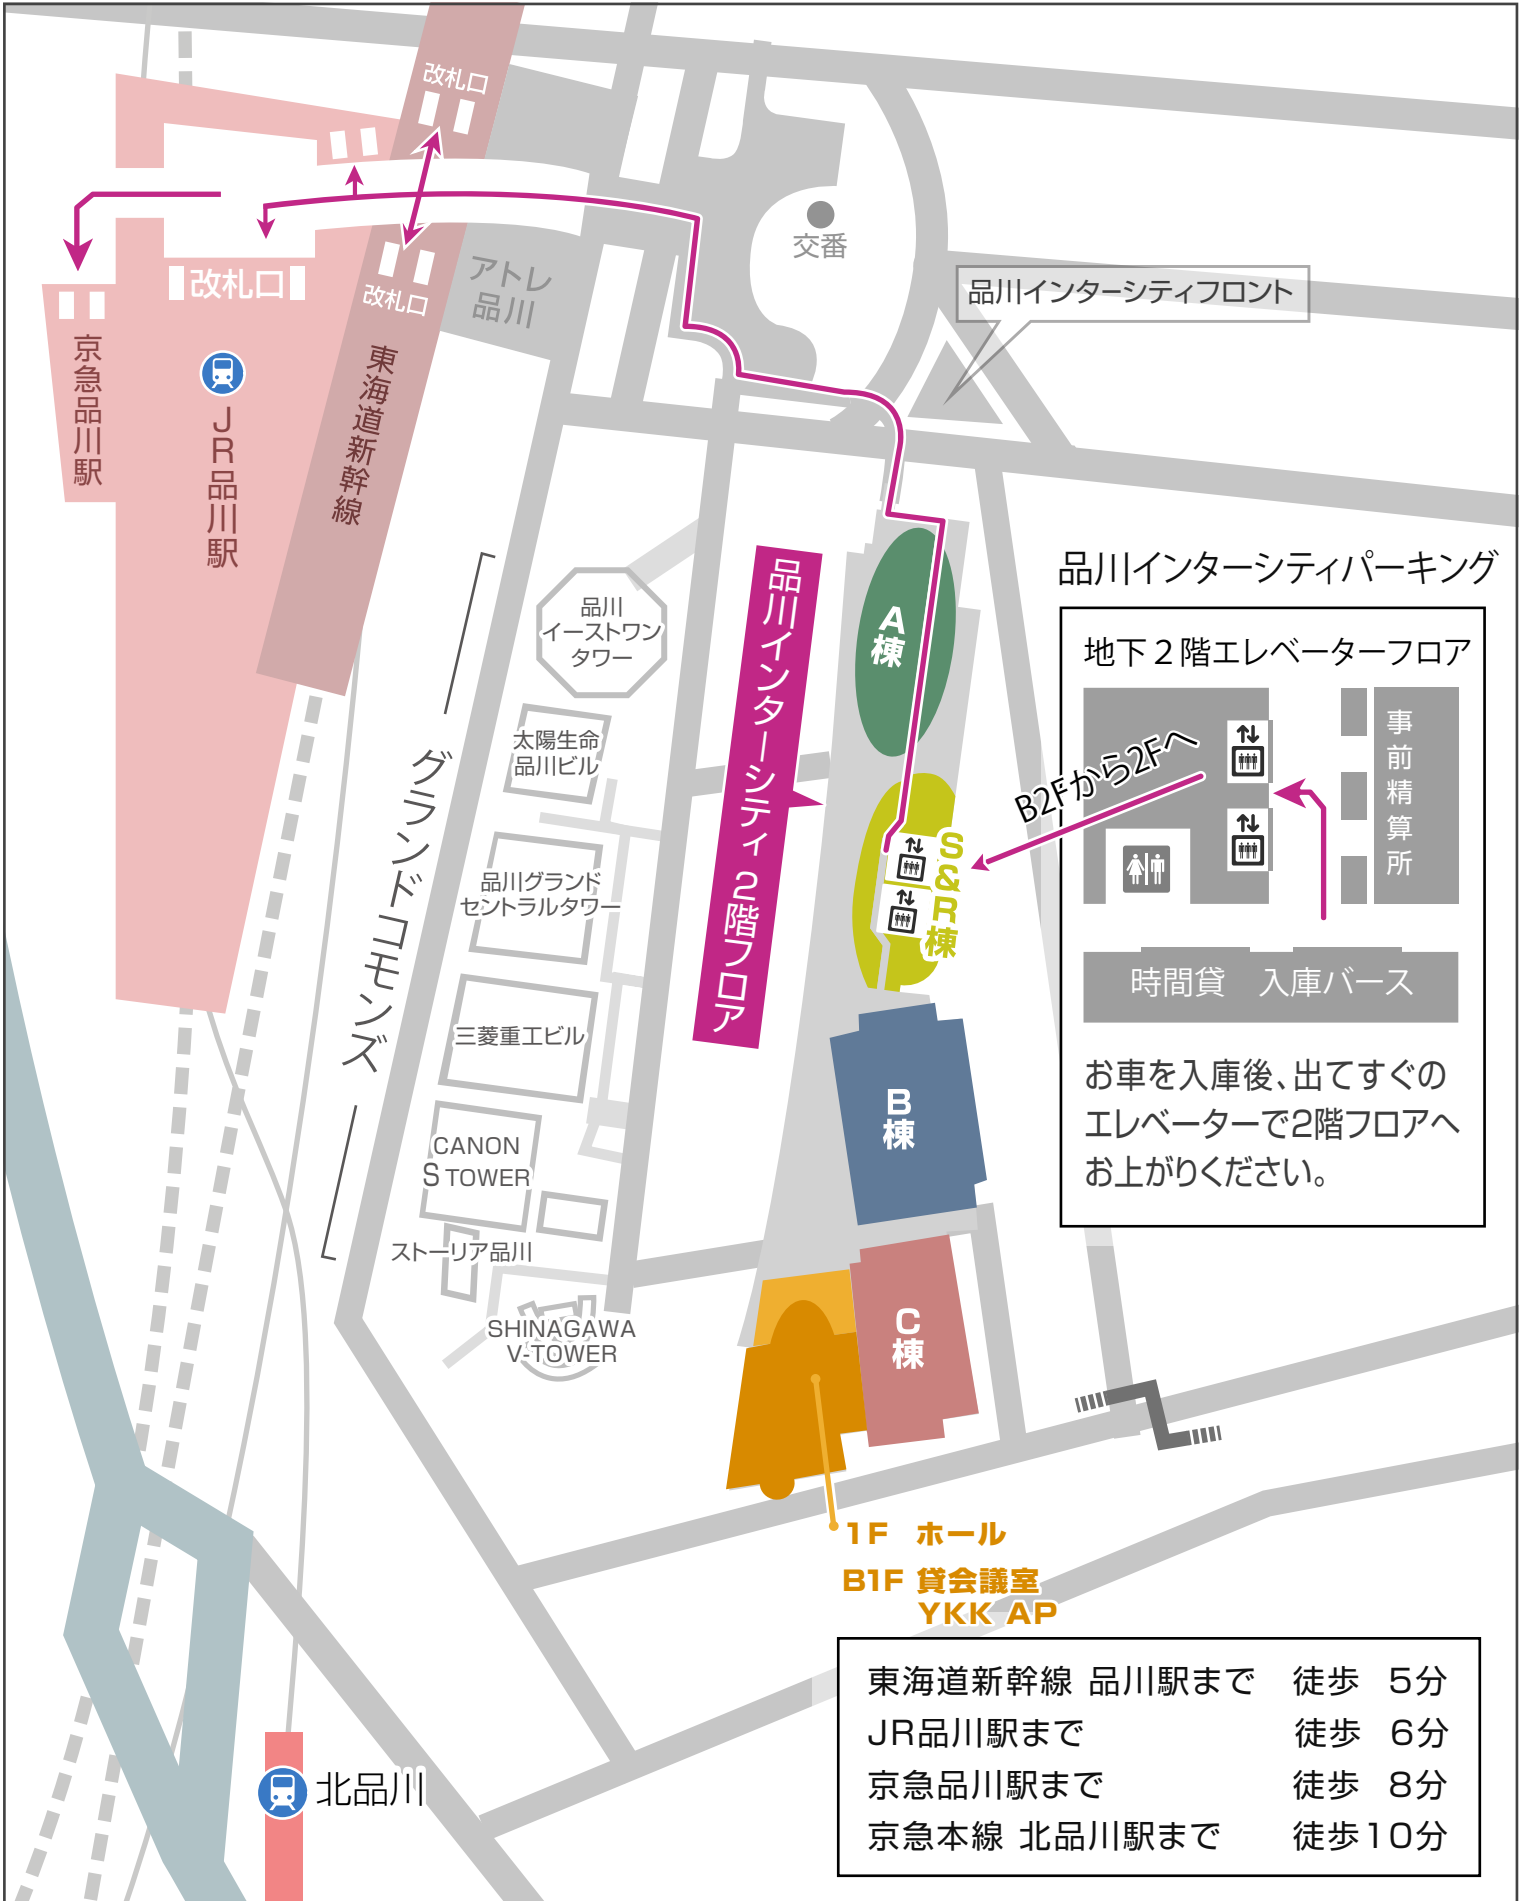

もっと自由に、さらに便利に、機動性を広げる魅力のターミナル型アクセスパーキング

※23:30～7:00は夜間駐車場出入口階段をご利用ください。詳細は2ページ目をご参照ください。

品川インターシティパーキング 夜間駐車場出入口について

もっと自由に、さらに便利に、機動性を広げる魅力のターミナル型アクセスパーキング

夜間駐車場出入口階段利用可能時間帯 23:30～7:00

夜間は品川インターシティ施設内の通り抜けができません。

夜間駐車場出入口階段をご利用ください。

- ① 品川駅よりペDESTリアンデッキを利用し、品川インターシティ方面を目指します。
- ② 横断ブリッジを渡り終える地点Aより、施設に向かって左に進みます。
進んだ先に階段があり、そちらより施設の1階位置にあたる地上へ降りることができます。
- ③ 階段を降り終えたところより右に出ると歩道に出ます。
歩道より右回りし、施設沿いに進んでいただきます。その先、入口①付近に出入口があります。

夜間駐車場出入口階段 周辺

夜間駐車場出入口階段