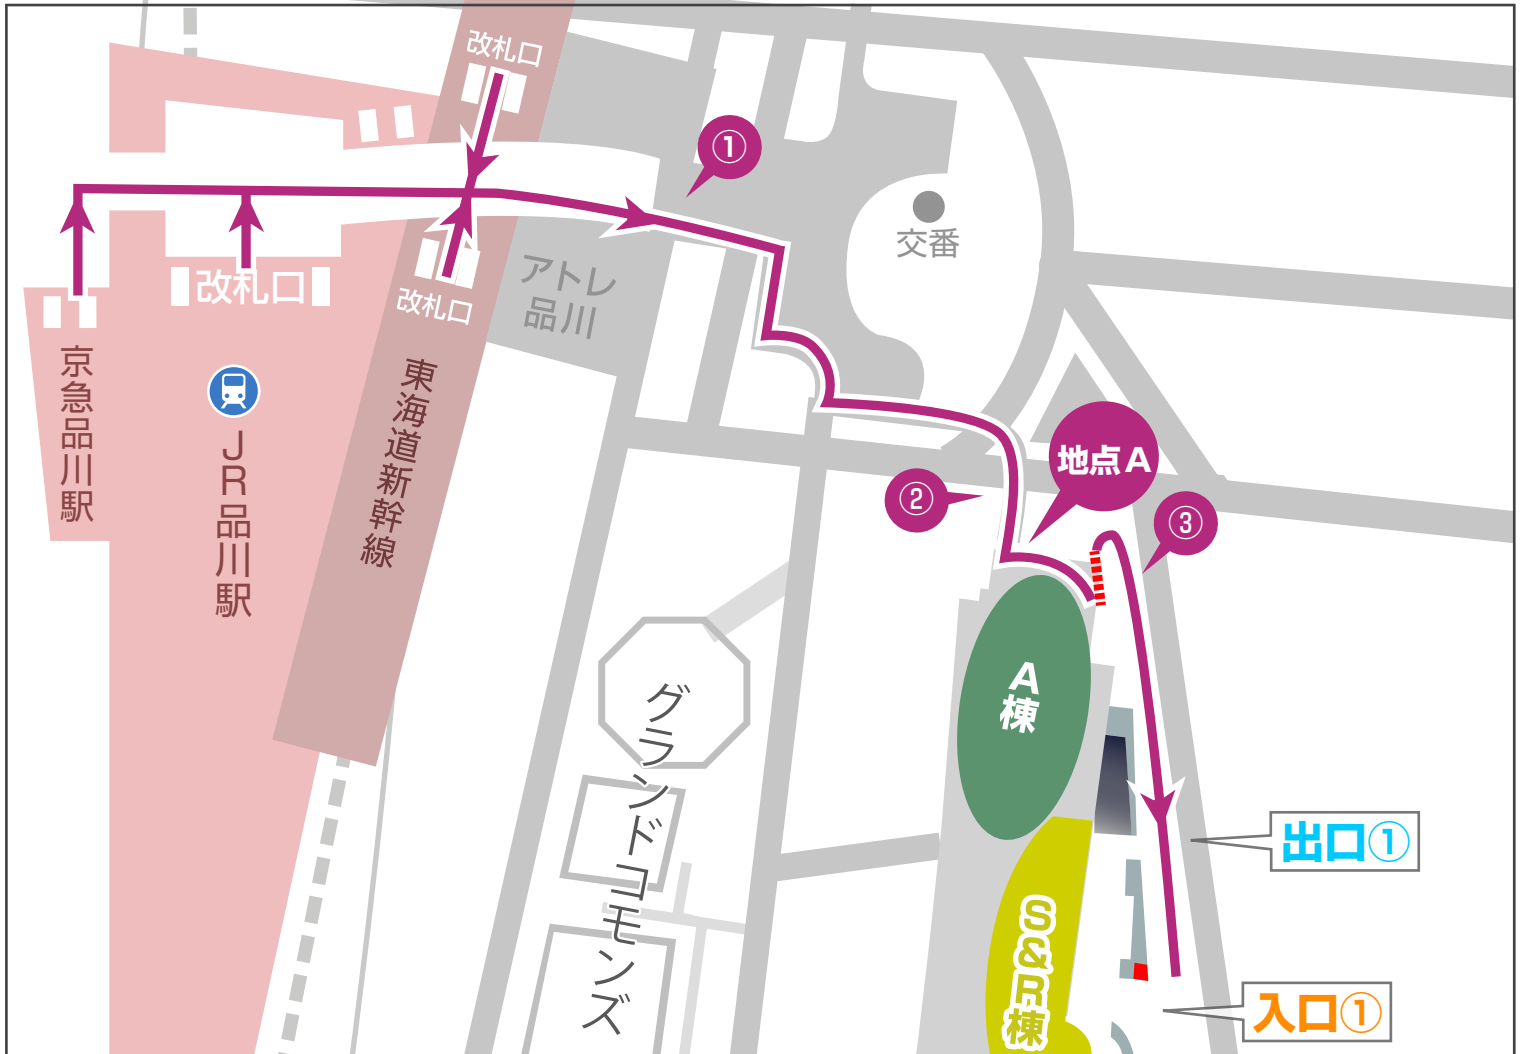

もっと自由に、さらに便利に、機動性を広げる魅力のターミナル型アクセスパーキング

※23:30～7:00は夜間駐車場出入口階段をご利用ください。詳細は2ページ目をご参照ください。

品川インターシティパーキング 夜間駐車場出入口について

もっと自由に、さらに便利に、機動性を広げる魅力のターミナル型アクセスパーキング

夜間駐車場出入口階段利用可能時間帯 23:30～7:00

夜間は品川インターシティ施設内の通り抜けができません。

夜間駐車場出入口階段をご利用ください。

- ① 品川駅よりペDESTリアンデッキを利用し、品川インターシティ方面を目指します。
- ② 横断ブリッジを渡り終える地点Aより、施設に向かって左に進みます。
進んだ先に階段があり、そちらより施設の1階位置にあたる地上へ降りることができます。
- ③ 階段を降り終えたところより右に出ると歩道に出ます。
歩道より右回りし、施設沿いに進んでいただきます。その先、入口①付近に出入口があります。

夜間駐車場出入口階段 周辺

夜間駐車場出入口階段