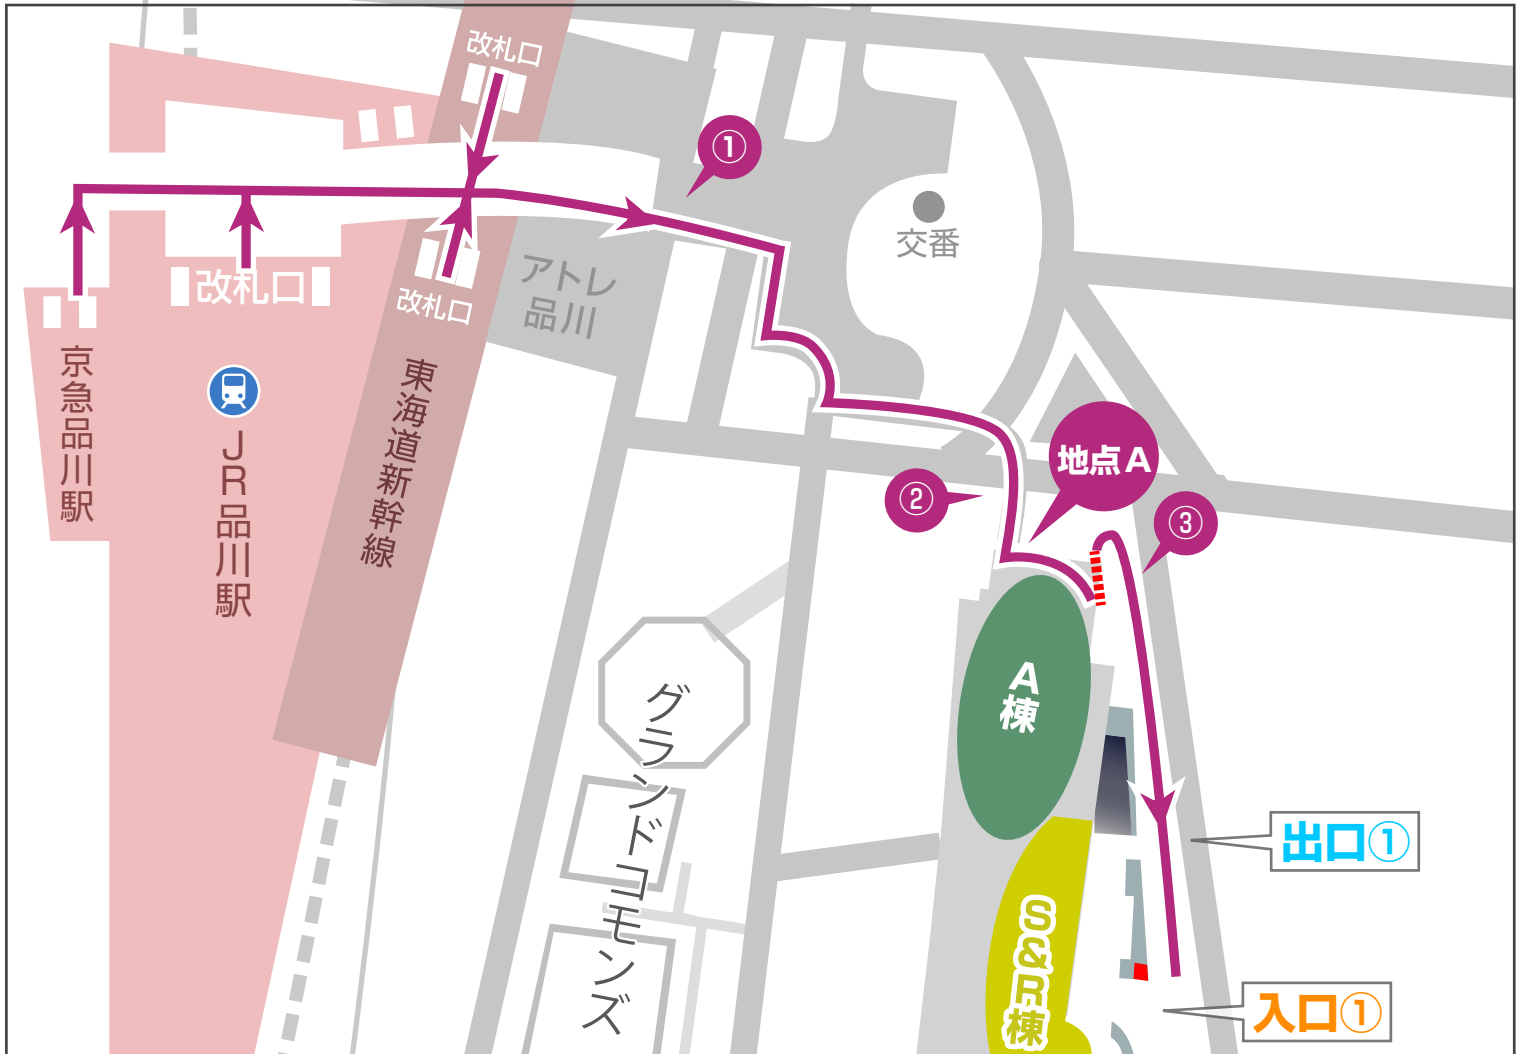

品川インターシティパーキング 夜間駐車場出入口について

もっと自由に、さらに便利に、機動性を広げる魅力のターミナル型アクセスパーキング

夜間駐車場出入口階段利用可能時間帯 23:30～7:00

夜間は品川インターシティ施設内の通り抜けができません。

夜間駐車場出入口階段をご利用ください。

- ① 品川駅よりペDESTリアンデッキを利用し、品川インターシティ方面を目指します。
- ② 横断ブリッジを渡り終える地点Aより、施設に向かって左に進みます。
進んだ先に階段があり、そちらより施設の1階位置にあたる地上へ降りることができます。
- ③ 階段を降り終えたところより右に出ると歩道に出ます。
歩道より右回りし、施設沿いに進んでいただきます。その先、入口①付近に出入口があります。

夜間駐車場出入口階段 周辺

夜間駐車場出入口階段