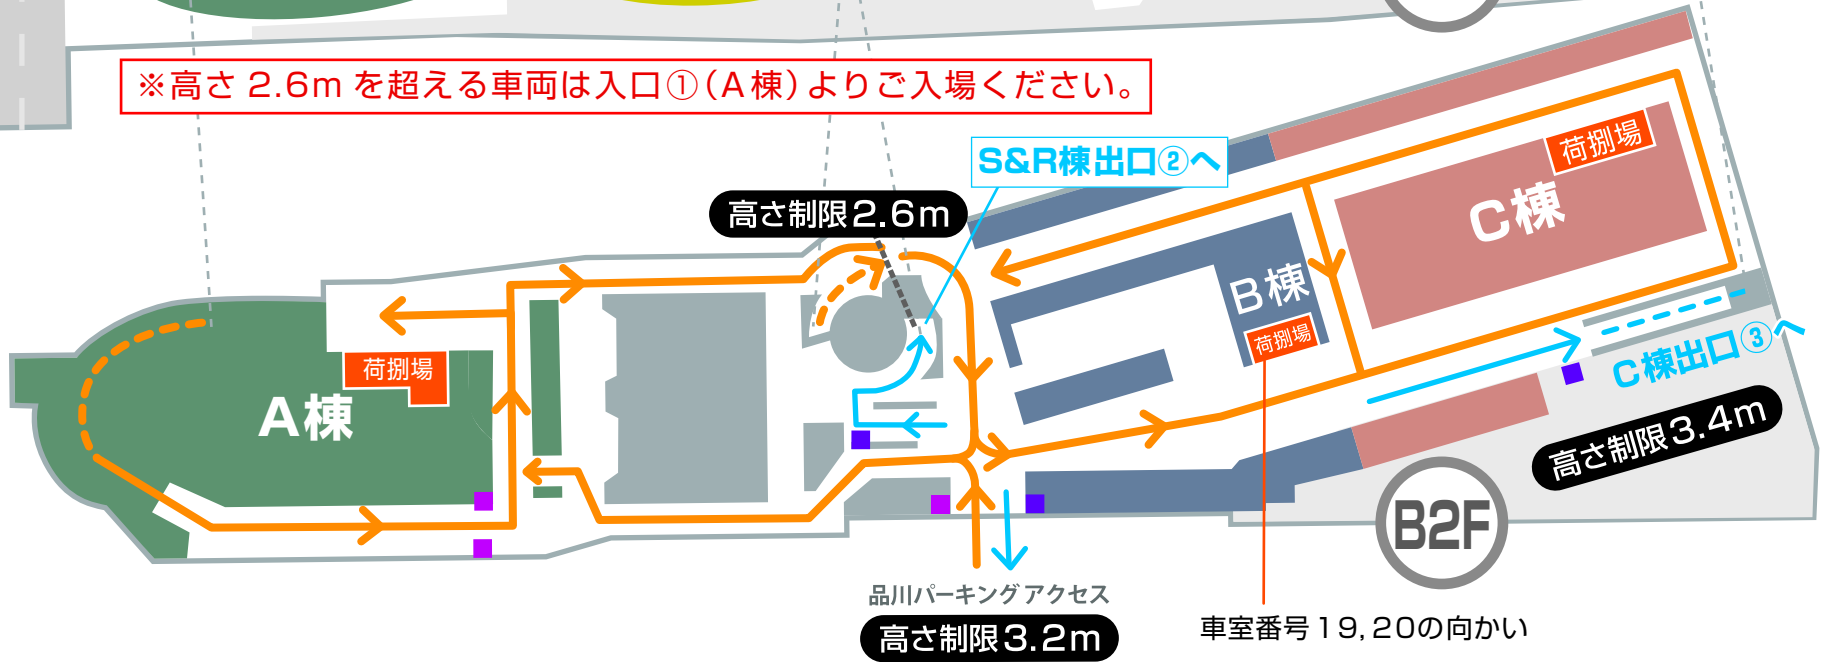

# 品川インターシティパーキング

Parking  
パーキングナビ

PARKING NAVIGATION

もっと自由に、さらに便利に、機動性を広げる魅力のターミナル型アクセスパーキング

※長さ 8m を超える車両についてはご入場できません。

※高さ 2.6m を超える車両は入口① (A棟) よりご入場ください。

搬入車ルート

入場経路

退場経路

■ 発券所

■ 精算所